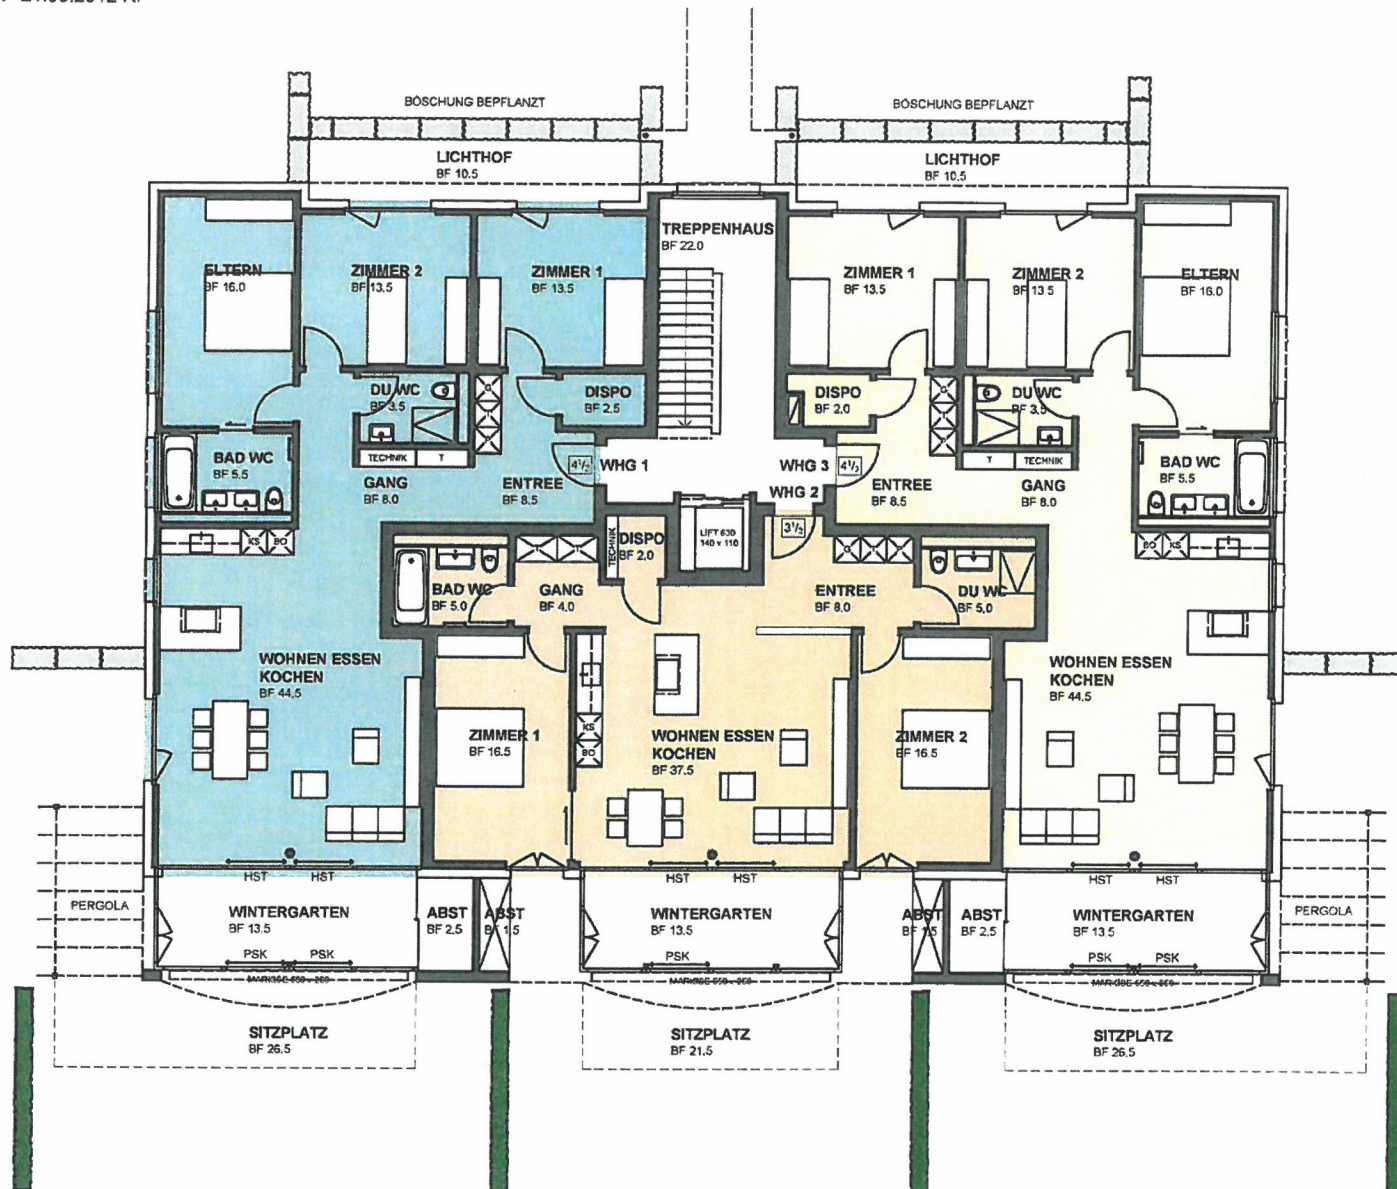

ÜBERBAUUNG IM LORETSCHER, 7304 MAIENFELD GR

ERDGESCHOSS

HAUS B

WOHNUNGEN NR. 1 - 3

GEZ.: 16.02.2012 RP
REV.: 21.06.2012 RP

LEGENDE

- BF =BODENFLÄCHE
- BGF =BRUTTOGESCHOSSFLÄCHE
- G =GARDEROBENSCHRANK
- T =TABLARSCHRANK
- P =PUTZSCHRANK
- HST =HEBESCHIEBETÜRE
- PSK =PARALLELSCHIEBEKIPP-TÜR

4 1/2 ZI-WOHNUNG NR. 1

BGF WOHNEN	137.0 m ²
BF WINTERGARTEN	13.5 m ²
BF SITZPLATZ	26.5 m ²

3 1/2 ZI-WOHNUNG NR. 2

BGF WOHNEN	109.5 m ²
BF WINTERGARTEN	13.5 m ²
BF SITZPLATZ	21.5 m ²

4 1/2 ZI-WOHNUNG NR. 3

BGF WOHNEN	137.0 m ²
BF WINTERGARTEN	13.5 m ²
BF SITZPLATZ	26.5 m ²